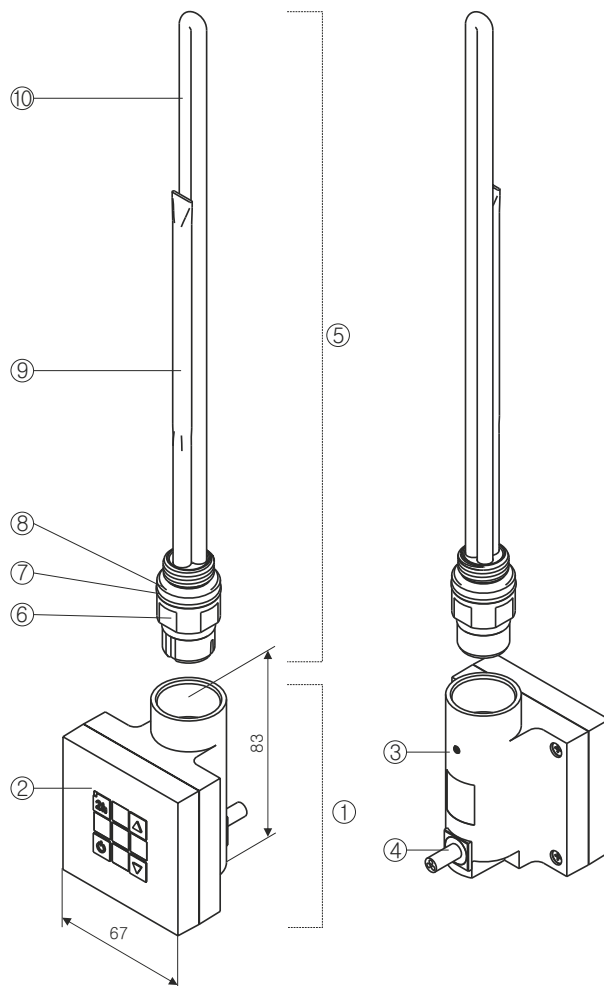

Użyteczna i ergonomiczna

KTX 2 to nowoczesna, funkcjonalna grzałka, która jest wyposażona w 5-stopniową regulację temperatury czynnika grzewczego w zakresie 30÷60°C. Dzięki 2-godzinnemu timerowi nie musimy pamiętać o jej wyłączeniu co przydaje się podczas suszenia ubrań. Warto zwrócić także uwagę na funkcję ANTIFREEZE, która zabezpiecza przed zamarznięciem czynnika grzewczego w grzejniku.

- Nowoczesny wygląd.
- Pięciostopniowa regulacja temperatury grzejnika w zakresie 30÷60°C.
- Dwugodzinny timer wyłączający lub włączający grzałkę.
- Sygnalizacja temperatury aktualnie nastawionej.
- Do wyboru 4 kolory wykończenia —biały, silver, chrom, czarny.
- Funkcja ANTIFREEZE, zabezpieczenie przed spadkiem temperatury grzejnika poniżej 5°C.
- Podwójne zabezpieczenie przed przegrzaniem.
- Rozłączny element grzejny Terma-SPLIT.
- Symetryczna obudowa (montaż dowolnie po lewej lub prawej stronie).
- Możliwość współpracy z zewnętrznym timerem lub w systemach inteligentnych budynków.
- Sygnalizowane o awarii układu.

1. Sterownik
2. Panel
3. Wkręt dociskowy
4. Kabel zasilający
5. Grzałka
6. Głowica
7. Uszczelnienie obudowy
8. Uszczelnienie głowicy
9. Czujnik temperatury
10. Element grzejny

dostępny w wersji: 

DANE TECHNICZNE

Wybór kabla wg. kodu poniżej:

- W – kabel prosty z wtyczką
- P – kabel prosty bez wtyczki
- U – kabel spiralny z wtyczką
- S – przyłącze śrubowe z maskownicą (bez kabla zasilającego)

K916

MODEL	KOLOR	MOC	CENA (netto)	KOD KARTOTEKI	KOD KONFIGURACJI
KTX 2	biały	–	150,00	WEKT2	K916U
KTX 2	silver	–	170,00	WEKT2	K5MAU
KTX 2	czarny	–	170,00	WEKT2	K905U
KTX 2	chrom	–	190,00	WEKT2	KCROU
KTX 2 MS	biały	–	180,00	WEKT2	K916S
KTX 2 MS	silver	–	205,00	WEKT2	K5MAS
KTX 2 MS	czarny	–	205,00	WEKT2	K905S
KTX 2 MS	chrom	–	250,00	WEKT2	KCROS