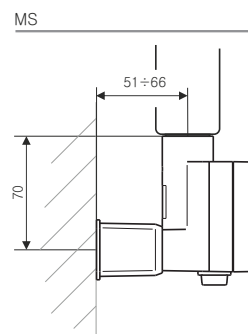

Użyteczna i ergonomiczna

KTX 2 to nowoczesna, funkcjonalna grzałka, która jest wyposażona w 5-stopniową regulację temperatury czynnika grzewczego w zakresie 30÷60°C. Dzięki 2-godzinnemu timerowi nie musimy pamiętać o jej wyłączeniu co przydaje się podczas suszenia ubrań. Warto zwrócić także uwagę na funkcję ANTIFREEZE, która zabezpiecza przed zamarznięciem czynnika grzewczego w grzejniku.

1. Sterownik
2. Panel
3. Wkręt dociskowy
4. Kabel zasilający
5. Grzałka
6. Głowica
7. Uszczelnienie obudowy
8. Uszczelnienie głowicy
9. Czujnik temperatury
10. Element grzejny

dostępny w wersji: 

DANE TECHNICZNE

Wybór kabla wg. kodu poniżej:

- W – kabel prosty z wtyczką
- P – kabel prosty bez wtyczki
- U – kabel spiralny z wtyczką
- S – przyłącze śrubowe z maskownicą (bez kabla zasilającego)

K916

MODEL	KOLOR	MOC	CENA (netto)	KOD KARTOTEKI	KOD KONFIGURACJI
KTX 2	biały	–	150,00	WEKT2	K916U
KTX 2	silver	–	170,00	WEKT2	K5MAU
KTX 2	czarny	–	170,00	WEKT2	K905U
KTX 2	chrom	–	190,00	WEKT2	KCROU
KTX 2 MS	biały	–	180,00	WEKT2	K916S
KTX 2 MS	silver	–	205,00	WEKT2	K5MAS
KTX 2 MS	czarny	–	205,00	WEKT2	K905S
KTX 2 MS	chrom	–	250,00	WEKT2	KCROS